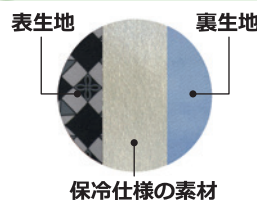

クロコダイルBK

1 バッグは口金入で荷物の出し入れがしやすい

閉じた状態
(車体真上)

開いた状態
(ガマ口風に大きく開きます)

Gグレー

2 ワンタッチ式 アップダウン機能

手元の操作で簡単にアップダウン
(高さ調節5段階約4cmピッチ)

3 便利な駐車用 ストッパ付

レバー操作でストッパが可能

4 バッグは便利な 保冷仕様

生ものや冷凍食品などの買い物に
大変便利な保冷仕様のバッグ

5 4輪360度キャスターで スムーズな方向転換

タイヤ直径約10cmの4輪でベアリング
入り、360度キャスター