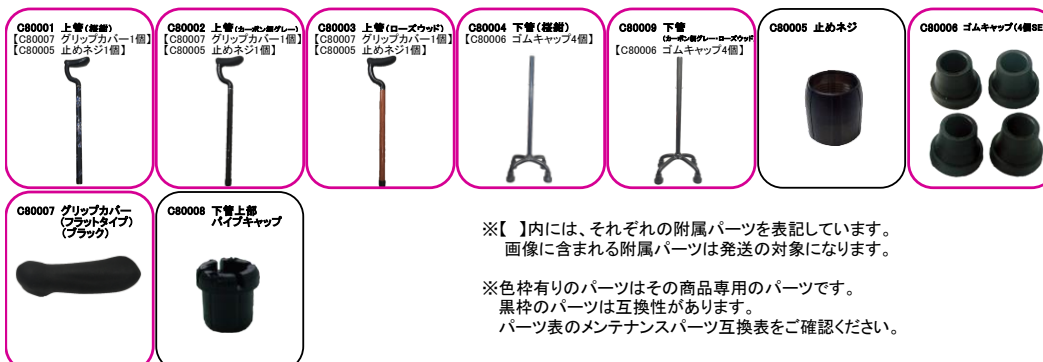

カーボン系四点杖 各パーツ画像

No.2019.11

オールカーボンクオッドケイン四点式

オールカーボン四点式 ミドルタイプ

カーボン四点可動式 スモールタイプ

四点可動式 オン・オフさん

カーボン四点式 フラットグリップ

※【 】内には、それぞれの附属パーツを表記しています。
 画像に含まれる附属パーツは発送の対象になります。

※色枠有りのパーツはその商品専用のパーツです。
 黒枠のパーツは互換性があります。
 パーツ表のメンテナンスパーツ互換表をご確認ください。