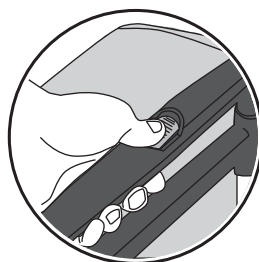

車輪

3 ハンドルの中央についている高さ調節ボタンを押し、お好みの高さに合わせてください。

ハンドル

高さ調節ボタン

注

高さ調節ピンが両サイドの高さ調節穴に確実にハマり込んでいることを確認してください。確実にハマり込んでいないと、ハンドルが縮んでしまい、大変危険です。

ハンドル高さ調節方法

ハンドル中央にある高さ調節ボタンを押し、本体パイプにある高さ調節穴に合わせて引き上げてください。高さは3段階で調節することができます。

高さ調節ボタン

注

右図のように、高さ調節ピンが両サイドの高さ調節穴にきちんとハマり込んでいることを確認してください。確実にハマり込んでいないと、ハンドルが縮んでしまい、大変危険です。

傘止めバンドの使用法

傘受け

傘止めバンド

本体背面の右側にある傘受けに傘の先端を置き、パイプ上部についている傘止めバンドで傘を固定してください。

ハンドルの収納方法

ハンドル中央についている高さ調節ボタンを押し、ハンドルを押し込んでください。本体パイプ下部にあるハンドル収納穴に高さ調節ピンをセットしてください。

警告事項（思わぬケガの恐れがあります）

- 雨・雪・凍結など滑りやすい所では使用しないでください。
- 交通量の多い所、混雑している所、及び、夜間に使用される際は、十分注意してください。
- 走って使用しないでください。転倒や事故につながる恐れがあり、大変危険です。
- 坂道、線路の横断での使用は十分注意してください。
- 不整地での使用、段差や溝などで車輪がつまずいたり、はまってしまうと、転倒する恐れがありますので、段差の手前では必ず一旦止まり、十分注意して慎重に段差を越えてください。また、段差を斜めに進入することは止めてください。
- エスカレーターで移動の際は、落下することがないように、置く場所に注意しハンドルから手を離さないでください。
- ハンドルに寄りかかったり、体重をかけるなど、過度の荷重をかけると、車体だけが前に動き、転倒する恐れがあります。
- 乳幼児の手の届く所に放置しないでください。
- 乳幼児や子供に操作をさせないでください。
- 車体から離れるときは勝手に動きださない事を確認してください。
- 車体を閉じるときは手をはさまないように注意してください。