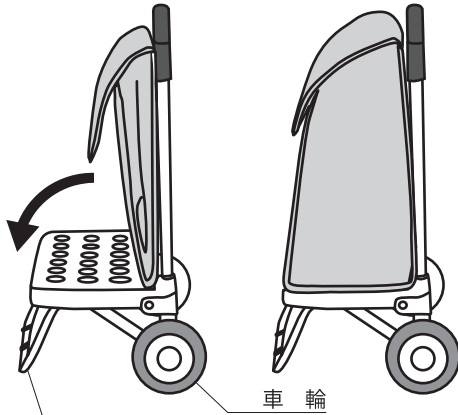

この取扱説明書に関しまして、ご不明な点やご質問などがありましたら、
弊社サービス係、またはご購入販売店までお問い合わせください。

株式会社 島製作所 本社サービス係 ☎06-6793-0991

組み立ては確実に行ってください。故障などの原因となります。

組み立て方法

1 スタンドをいっばいに広げ、立ててください。

折りたたんだ状態

2 袋の中に入っている底板を底面にセットします。

スタンド

車輪

3 ハンドルの中央についている高さ調節ボタンを押し、お好みの高さに合わせてください。

ハンドル

高さ調節ボタン

注

高さ調節ピンが両サイドの高さ調節穴に確実にハマり込んでいることを確認してください。確実にハマり込んでいないと、ハンドルが縮んでしまい、大変危険です。

ハンドル高さ調節方法

ハンドル中央にある高さ調節ボタンを押し、本体パイプにある高さ調節穴に合わせて引き上げてください。高さは3段階で調節することができます。

高さ調節ボタン

注

右図のように、高さ調節ピンが両サイドの高さ調節穴にきちんとハマり込んでいることを確認してください。確実にハマり込んでいないと、ハンドルが縮んでしまい、大変危険です。

傘止めバンドの使用法

傘受け

傘止めバンド

本体背面の右側にある傘受けに傘の先端を置き、パイプ上部についている傘止めバンドで傘を固定してください。

ハンドルの収納方法