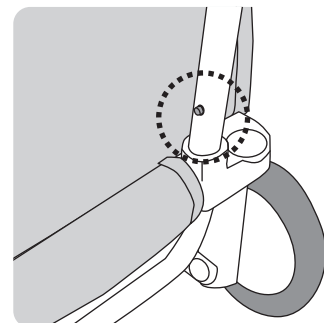

車輪

3 ハンドルの中央についている高さ調節ボタンを押し、お好みの高さに合わせてください。

ハンドル

高さ調節ボタン

注

高さ調節ピンが両サイドの高さ調節穴に確実にハマり込んでいることを確認してください。確実にハマり込んでいないと、ハンドルが縮んでしまい、大変危険です。

ハンドル高さ調節方法

ハンドル中央にある高さ調節ボタンを押し、本体パイプにある高さ調節穴に合わせて引き上げてください。高さは3段階で調節することができます。

高さ調節ボタン

注

右図のように、高さ調節ピンが両サイドの高さ調節穴にきちんとハマり込んでいることを確認してください。確実にハマり込んでいないと、ハンドルが縮んでしまい、大変危険です。

傘止めバンドの使用法

傘受け

傘止めバンド

本体背面の右側にある傘受けに傘の先端を置き、パイプ上部についている傘止めバンドで傘を固定してください。

ハンドルの収納方法

ハンドル中央についている高さ調節ボタンを押し、ハンドルを押し込んでください。本体パイプ下部にあるハンドル収納穴に高さ調節ピンをセットしてください。

警告事項（思わぬケガの恐れがあります）

- 雨・雪・凍結など滑りやすい所では使用しないでください。
- 交通量の多い所、混雑している所、及び、夜間に使用される際は、十分注意してください。
- 走って使用しないでください。転倒や事故につながる恐れがあり、大変危険です。
- 坂道、線路の横断での使用は十分注意してください。
- 不整地での使用、段差や溝などで車輪がつまずいたり、はまってしまうと、転倒する恐れがありますので、段差の手前では必ず一旦止まり、十分注意して慎重に段差を越えてください。また、段差を斜めに進入することは止めてください。
- エスカレーターで移動の際は、落下することがないように、置く場所に注意しハンドルから手を離さないでください。
- ハンドルに寄りかかったり、体重をかけるなど、過度の荷重をかけると、車体だけが前に動き、転倒する恐れがあります。
- 乳幼児の手の届く所に放置しないでください。
- 乳幼児や子供に操作をさせないでください。
- 車体から離れるときは勝手に動きださない事を確認してください。
- 車体を閉じるときは手をはさまないように注意してください。