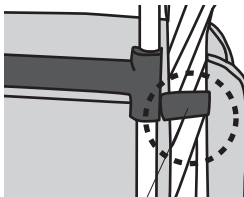

車輪

3 ハンドルの中央についている高さ調節ボタンを押し、お好みの高さに合わせてください。

ハンドル

高さ調節ボタン

注

高さ調節ピンが両サイドの高さ調節穴に確実にハマり込んでいることを確認してください。確実にハマり込んでいないと、ハンドルが縮んでしまい、大変危険です。

ハンドル高さ調節方法

ハンドル中央にある高さ調節ボタンを押し、本体パイプにある高さ調節穴に合わせて引き上げてください。高さは3段階で調節することができます。

高さ調節ボタン

注

右図のように、高さ調節ピンが両サイドの高さ調節穴にきちんとハマり込んでいることを確認してください。確実にハマり込んでいないと、ハンドルが縮んでしまい、大変危険です。

傘止めバンドの使用法

傘受け

傘止めバンド

本体背面の右側にある傘受けに傘の先端を置き、パイプ上部についている傘止めバンドで傘を固定してください。

ハンドルの収納方法

ハンドル中央についている高さ調節ボタンを押し、ハンドルを押し込んでください。本体パイプ下部にあるハンドル収納穴に高さ調節ピンをセットしてください。

警告事項（思わぬケガの恐れがあります）

- 雨・雪・凍結など滑りやすい所では使用しないでください。
- 交通量の多い所、混雑している所、及び、夜間に使用される際は、十分注意してください。
- 走って使用しないでください。転倒や事故につながる恐れがあり、大変危険です。
- 坂道、線路の横断での使用は十分注意してください。
- 不整地での使用、段差や溝などで車輪がつまずいたり、はまってしまうと、転倒する恐れがありますので、段差の手前では必ず一旦止まり、十分注意して慎重に段差を越えてください。また、段差を斜めに進入することは止めてください。
- エスカレーターで移動の際は、落下することがないように、置く場所に注意しハンドルから手を離さないでください。
- ハンドルに寄りかかったり、体重をかけるなど、過度の荷重をかけると、車体だけが前に動き、転倒する恐れがあります。
- 乳幼児の手の届く所に放置しないでください。
- 乳幼児や子供に操作をさせないでください。
- 車体から離れるときは勝手に動きださない事を確認してください。
- 車体を閉じるときは手をはさまないように注意してください。