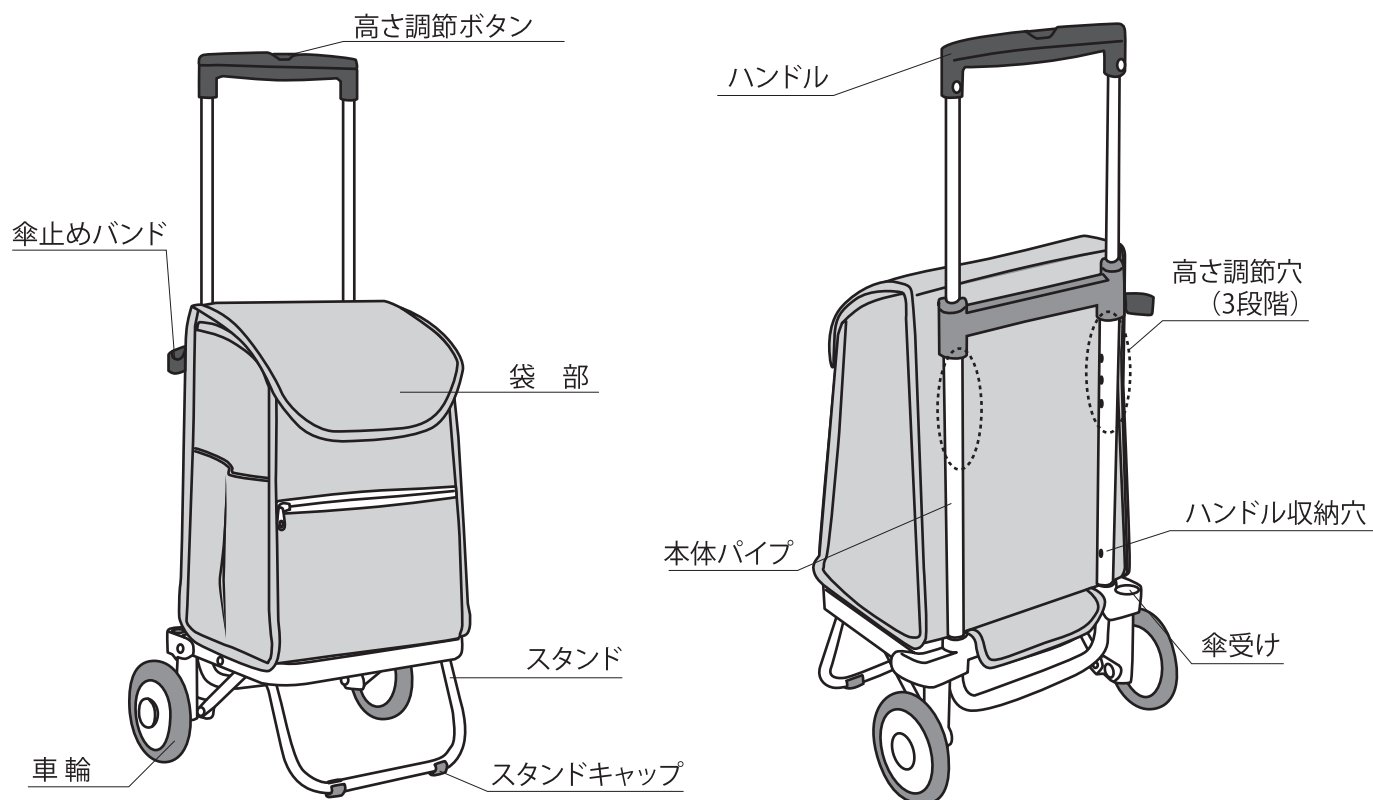

SHIMA
SHIMA PRODUCT

ショッピングカート メロディFAN

[取扱説明書] [保管用]

この取扱説明書は必ずお読みいただき、大切に保管してください。

このたびは、弊社の製品をお買い上げいただき、誠にありがとうございます。

! この製品はお買い物に使用するショッピングカートです。
歩行を補助するシルバーカーではありません。手すりなどに、つかまらなければ
自立歩行ができない人のご使用には適しません。
ご使用になる前に、この取扱説明書の内容をよくお読みいただき、十分ご理解さ
れた上で、ご使用ください。

車輪

3 ハンドルの中央についている高さ調節ボタンを押し、お好みの高さに合わせてください。

ハンドル

高さ調節ボタン

注

高さ調節ピンが両サイドの高さ調節穴に確実にハマり込んでいることを確認してください。確実にハマり込んでいないと、ハンドルが縮んでしまい、大変危険です。

ハンドル高さ調節方法

ハンドル中央にある高さ調節ボタンを押し、本体パイプにある高さ調節穴に合わせて引き上げてください。高さは3段階で調節することができます。