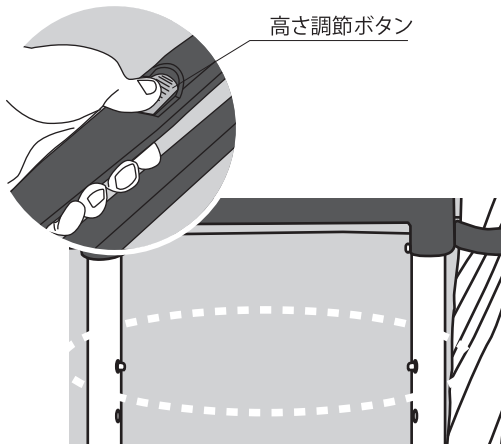

車輪

3 ハンドルの中央についている高さ調節ボタンを押し、お好みの高さに合わせてください。

ハンドル

高さ調節ボタン

注

高さ調節ピンが両サイドの高さ調節穴に確実にハマり込んでいることを確認してください。確実にハマり込んでいないと、ハンドルが縮んでしまい、大変危険です。

ハンドル高さ調節方法

ハンドル中央にある高さ調節ボタンを押し、本体パイプにある高さ調節穴に合わせて引き上げてください。高さは3段階で調節することができます。

高さ調節ボタン

注

右図のように、高さ調節ピンが両サイドの高さ調節穴にきちんとハマり込んでいることを確認してください。確実にハマり込んでいないと、ハンドルが縮んでしまい、大変危険です。

傘止めバンドの使用法

傘受け

傘止めバンド

本体背面の右側にある傘受けに傘の先端を置き、パイプ上部についている傘止めバンドで傘を固定してください。

ハンドルの収納方法