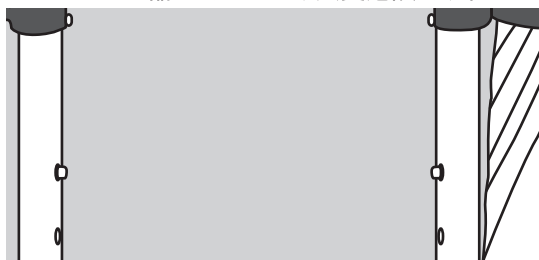

車輪

3 ハンドルの中央についている高さ調節ボタンを押し、お好みの高さに合わせてください。

ハンドル

高さ調節ボタン

注

高さ調節ピンが両サイドの高さ調節穴に確実にハマり込んでいることを確認してください。確実にハマり込んでいないと、ハンドルが縮んでしまい、大変危険です。

ハンドル高さ調節方法

ハンドル中央にある高さ調節ボタンを押し、本体パイプにある高さ調節穴に合わせて引き上げてください。高さは3段階で調節することができます。

高さ調節ボタン

注

右図のように、高さ調節ピンが両サイドの高さ調節穴にきちんとハマり込んでいることを確認してください。確実にハマり込んでいないと、ハンドルが縮んでしまい、大変危険です。

傘止めバンドの使用法

傘受け

傘止めバンド

本体背面の右側にある傘受けに傘の先端を置き、パイプ上部についている傘止めバンドで傘を固定してください。

ハンドルの収納方法