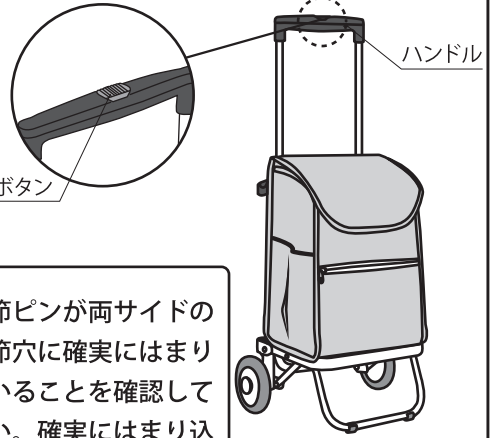

この取扱説明書に関しまして、ご不明な点やご質問などがありましたら、
弊社サービス係、またはご購入販売店までお問い合わせください。

株式会社 島製作所 本社サービス係 ☎06-6793-0991

組み立ては確実に行ってください。故障などの原因となります。

組み立て方法

1 スタンドをいっばいに広げ、立ててください。

折りたたんだ状態

2 袋の中に入っている底板を底面にセットします。

スタンド

車輪

3 ハンドルの中央についている高さ調節ボタンを押し、お好みの高さに合わせてください。

ハンドル

高さ調節ボタン

注

高さ調節ピンが両サイドの高さ調節穴に確実にハマり込んでいることを確認してください。確実にハマり込んでいないと、ハンドルが縮んでしまい、大変危険です。

ハンドル高さ調節方法

ハンドル中央にある高さ調節ボタンを押し、本体パイプにある高さ調節穴に合わせて引き上げてください。高さは3段階で調節することができます。

高さ調節ボタン

注

右図のように、高さ調節ピンが両サイドの高さ調節穴にきちんとハマり込んでいることを確認してください。確実にハマり込んでいないと、ハンドルが縮んでしまい、大変危険です。

傘止めバンドの使用法

傘受け

傘止めバンド

本体背面の右側にある傘受けに傘の先端を置き、パイプ上部についている傘止めバンドで傘を固定してください。

ハンドルの収納方法