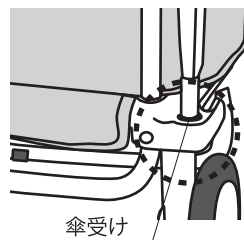

車輪

3 ハンドルの中央についている高さ調節ボタンを押し、お好みの高さに合わせてください。

ハンドル

高さ調節ボタン

注

高さ調節ピンが両サイドの高さ調節穴に確実にハマり込んでいることを確認してください。確実にハマり込んでいないと、ハンドルが縮んでしまい、大変危険です。

ハンドル高さ調節方法

ハンドル中央にある高さ調節ボタンを押し、本体パイプにある高さ調節穴に合わせて引き上げてください。高さは3段階で調節することができます。

高さ調節ボタン

注

右図のように、高さ調節ピンが両サイドの高さ調節穴にきちんとハマり込んでいることを確認してください。確実にハマり込んでいないと、ハンドルが縮んでしまい、大変危険です。

傘止めバンドの使用法

傘受け

傘止めバンド

本体背面の右側にある傘受けに傘の先端を置き、パイプ上部についている傘止めバンドで傘を固定してください。

ハンドルの収納方法