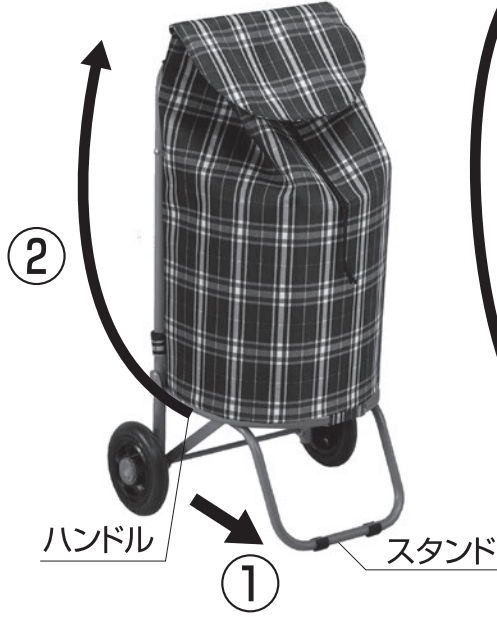

2 ハンドルを上げます。

3 ハンドルを上げ開閉用ロックを