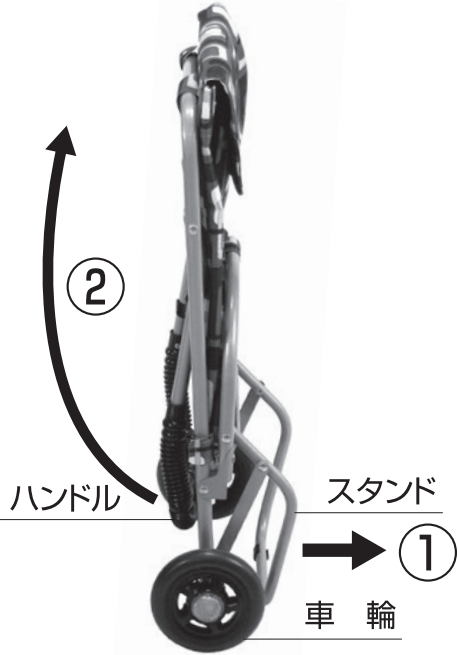

メロディライト

使用方法

組み立ては確実に行って下さい、故障などの原因となります。

組み立て方法

1 スタンドをいっぱいに広げ、立っています。