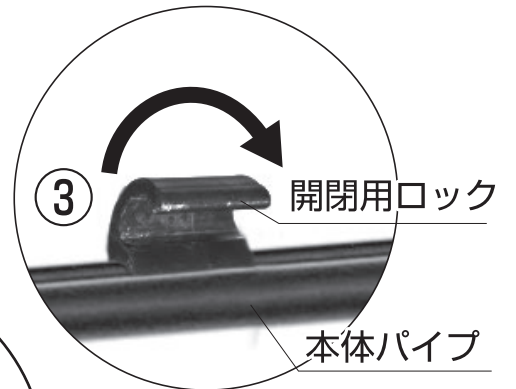

注

使用する場合開閉用ロックがかかっているかご確認ください。かかっていないとハンドルが折りたたまれ大変危険です。

3 ハンドルを持ち上げ開閉用ロックを本体パイプにかけてください。開閉用ロックがカチッと音がするところまで入れてください。

警告事項（思わぬケガの恐れがあります）

- 雨、雪、凍結等すべりやすい所では使用しないでください。
- 交通の頻繁な所、混雑している所及び夜間の使用は充分注意してください。
- 坂道、線路の横断での使用は充分注意してください。
- ハンドルに寄りかかったり、過度の荷重をかけないで下さい。
- 幼児の手の届くところに置かないでください。
- 幼児や子供に操作をさせないでください。
- 車体から離れるときは勝手に動きださない事を確認してください。
- 車体を閉じるときは手をはさまないように注意してください。