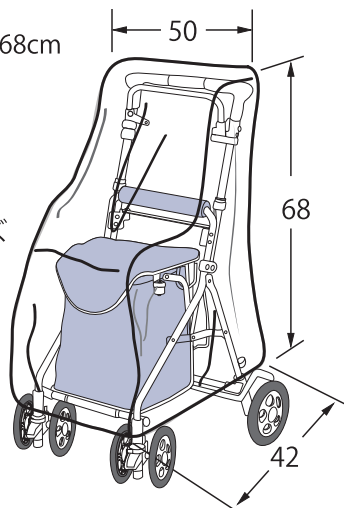

雨やほこりから大切なシルバーカーを守る

レインカバー

仕様

材質：発泡 PVC

仕様サイズ：W50×D42×H68cm

色 柄：クリア

対応商品

- サニーウォーカーシリーズ
- リズムシリーズ
- アルト
- スカイウォーカー