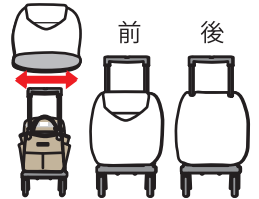

雨にもほこりにも安心!
ショッピングカート用
レインカバー

Rain

Sサイズ

幅広いサイズに対応

紐を調節して縛れるので、
様々なサイズに対応可能

cover

SHIMA
SHIMA PRODUCT

ショッピングカート用
レインカバー Sサイズ

使い方

1 レインカバーの底に付いているゴムを広げ、上からバッグに被せてください。

2 水・ほこりが入らないように、レインカバーでバッグを包み、紐を締めて調節し、フタをして完成です。

仕様

材質 : 発泡 PVC
色・柄 : ソフトミルクィー

対応商品

- メロディ トート
- メロディ スムーズ KBR
- メロディ プリモコプリー

注意事項