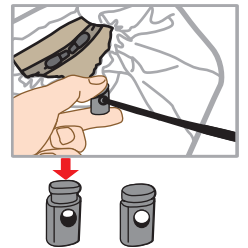

雨にもほこりにも安心!
ショッピングカート用
レインカバー

Rain

Sサイズ

幅広いサイズに対応

紐を調節して縛れるので、
様々なサイズに対応可能

cover

SHIMA
SHIMA PRODUCT

ショッピングカート用
レインカバー Sサイズ

使い方

1 レインカバーの底に付いているゴムを広げ、上からバッグに被せてください。

2 水・ほこりが入らないように、レインカバーでバッグを包み、紐を締めて調節し、フタをして完成です。

仕様

材質 : 発泡 PVC
色・柄 : ソフトミルクィー

対応商品

- メロディ トート
- メロディ スムーズ KBR
- メロディ プリモコプリー

注意事項