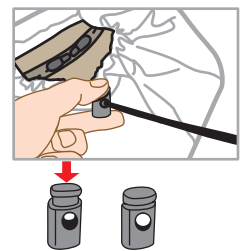

雨にもほこりにも安心!
ショッピングカート用
レインカバー

Rain

Mサイズ

幅広いサイズに対応

紐を調節して縛れるので、
様々なサイズに対応可能

cover

SHIMA
SHIMA PRODUCT

ショッピングカート用
レインカバー Mサイズ

使い方

1 レインカバーの底に付いているゴムを広げ、上からバッグに被せてください。

2 水・ほこりが入らないように、レインカバーでバッグを包み、紐を締めて調節し、フタをして完成です。

仕様

材質 : 発泡 PVC
色・柄 : ソフトミルク

対応商品

- メロディ プリモ
- メロディ スムーズ
- メロディ スムーズ ST
- メロディ スムーズグランデ

注意事項