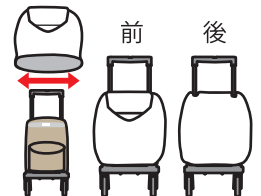

雨にもほこりにも安心!
ショッピングカート用
レインカバー

Rain

Mサイズ

幅広いサイズに対応

紐を調節して縛れるので、
様々なサイズに対応可能

cover

SHIMA
SHIMA PRODUCT

ショッピングカート用
レインカバー Mサイズ

使い方

1 レインカバーの底に付いているゴムを広げ、上からバッグに被せてください。

2 水・ほこりが入らないように、レインカバーでバッグを包み、紐を締めて調節し、フタをして完成です。

仕様

材質 : 発泡 PVC
色・柄 : ソフトミルク

対応商品

- メロディ プリモ
- メロディ スムーズ
- メロディ スムーズ ST
- メロディ スムーズグランデ

注意事項